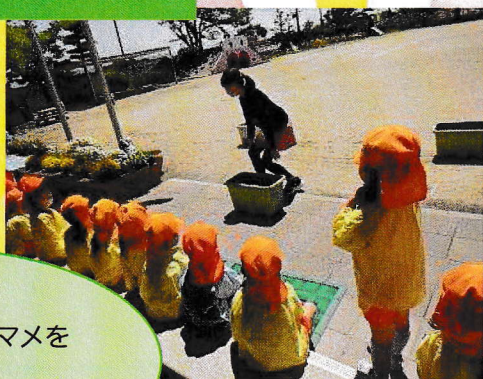

ぐんぐんのびる子

～あすか野幼稚園だより～ No. 2

きれいな青空が広がり心地よい季節となってまいりました。お日様のもと、子どもたちも額に汗を光らせながら元気いっぱい体を動かして遊んでいます。入園、進級から1か月が過ぎ、いろいろなことにチャレンジしたり、好きな遊びを十分に楽しむ姿があちらこちらで見られるようになってきました。幼稚園ではボランティアのみなさまのお力をお借りして夏野菜の栽培も始まっています。毎日、水やりやお世話をしながらいろいろな野菜を育てる経験は、5感を使って学ぶ貴重な機会です。たくさんの気づきや発見を通して子どもたちも野菜と一緒にぐんぐん大きく育ってくれることを願っています。

栽培活動をしています！

年中組がインゲンマメを植えました。

大きく育ったタマネギを収穫しました！53個もとれました！

おしらせ

☆6月のひよこクラブ・ぴよぴよランド(未就園児の集い)について

9日(金)『作って遊ぼう』(北コミ201～203)、23日(金)『キッズダンス』(あすか野幼稚園)です。

23日(金)は講師の先生と一緒に、楽しくダンスをして遊びます♪ご参加お待ちしております。

☆ひよこルーム(保育室開放)について