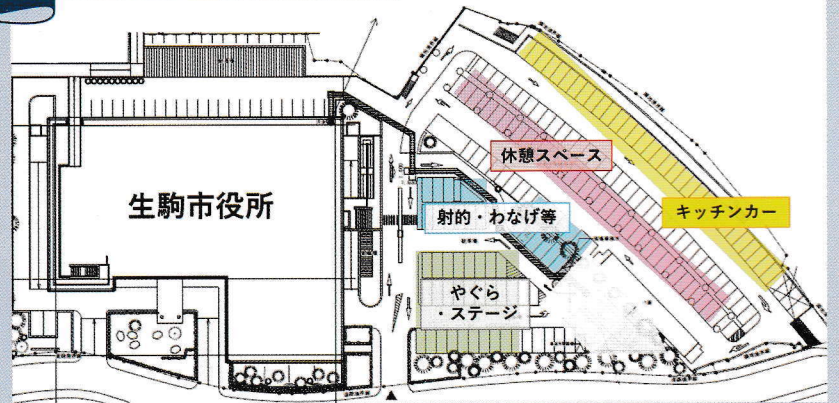

生駒市役所東側駐車場

(15:00~20:00)

屋外ステージ・やぐら

15:00~ オープニング

15:10~ カラオケ大会

16:00~ ダンスイベント

19:00~ 盆踊り

当日は市役所の駐車場をご利用いただけません。
公共交通機関でのご来場をお願いします。

会場見取り図