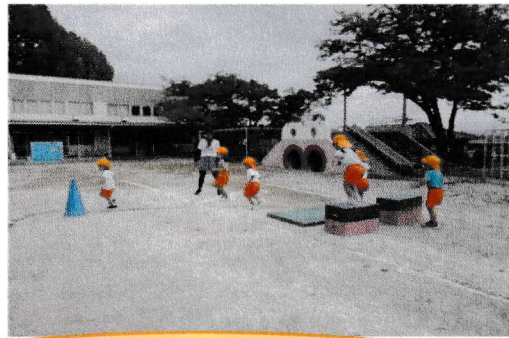

# ぐんぐんのびる子

～あすか野幼稚園だより～ No. 6

令和5年10月  
生駒市立あすか野幼稚園  
生駒市あすか野南2-5-2  
0743-78-6292

平素よりあすか野幼稚園の教育にご支援を賜り、誠にありがとうございます。  
残暑は厳しいものの、さわやかな秋の空のもと、子どもたちは元気いっぱい体を動かして遊んでいます。10月14日(土)の運動会に向け、自分の力を思いきり出したり、友達と力を合わせたり、音楽に合わせてダンスや体操をしたり楽しみながら取り組んでいます。運動会に向かってがんばる子どもたちの様子をお伝えします。近隣のみなさまには、マイクや音響等大きな音でご迷惑をおかけしておりますがご理解・ご協力のほどよろしくお願いいたします。

広い園庭で思いきり体を動かして遊んでいます!  
友達と一緒に力を合わせたり、あきらめずに何度もチャレンジしたり、「できた!」という喜びを味わったり…。  
元気に遊ぶ毎日がぐんぐんのびる力につながっています。

いろいろな遊具を超えたり、跳んだり  
体全体をつかって遊んでいます。

あすか野幼稚園のホームページにつながるQRコードです。ホームページよりツイッターにもつながります。  
子ども達の保育活動をタイムリーにお伝えしています。ぜひご覧ください。

次回のひよこクラブ・ぴよぴよランドは10月27日(金)です。運動会ごっこをして遊びます。  
また、毎週水曜日9:30~11:00に保育室を開放しています。ぜひ幼稚園に遊びにきてくださいね。  
※お車でのご来園はお断りさせていただいております。自転車または徒歩でのご来園をお願いします。